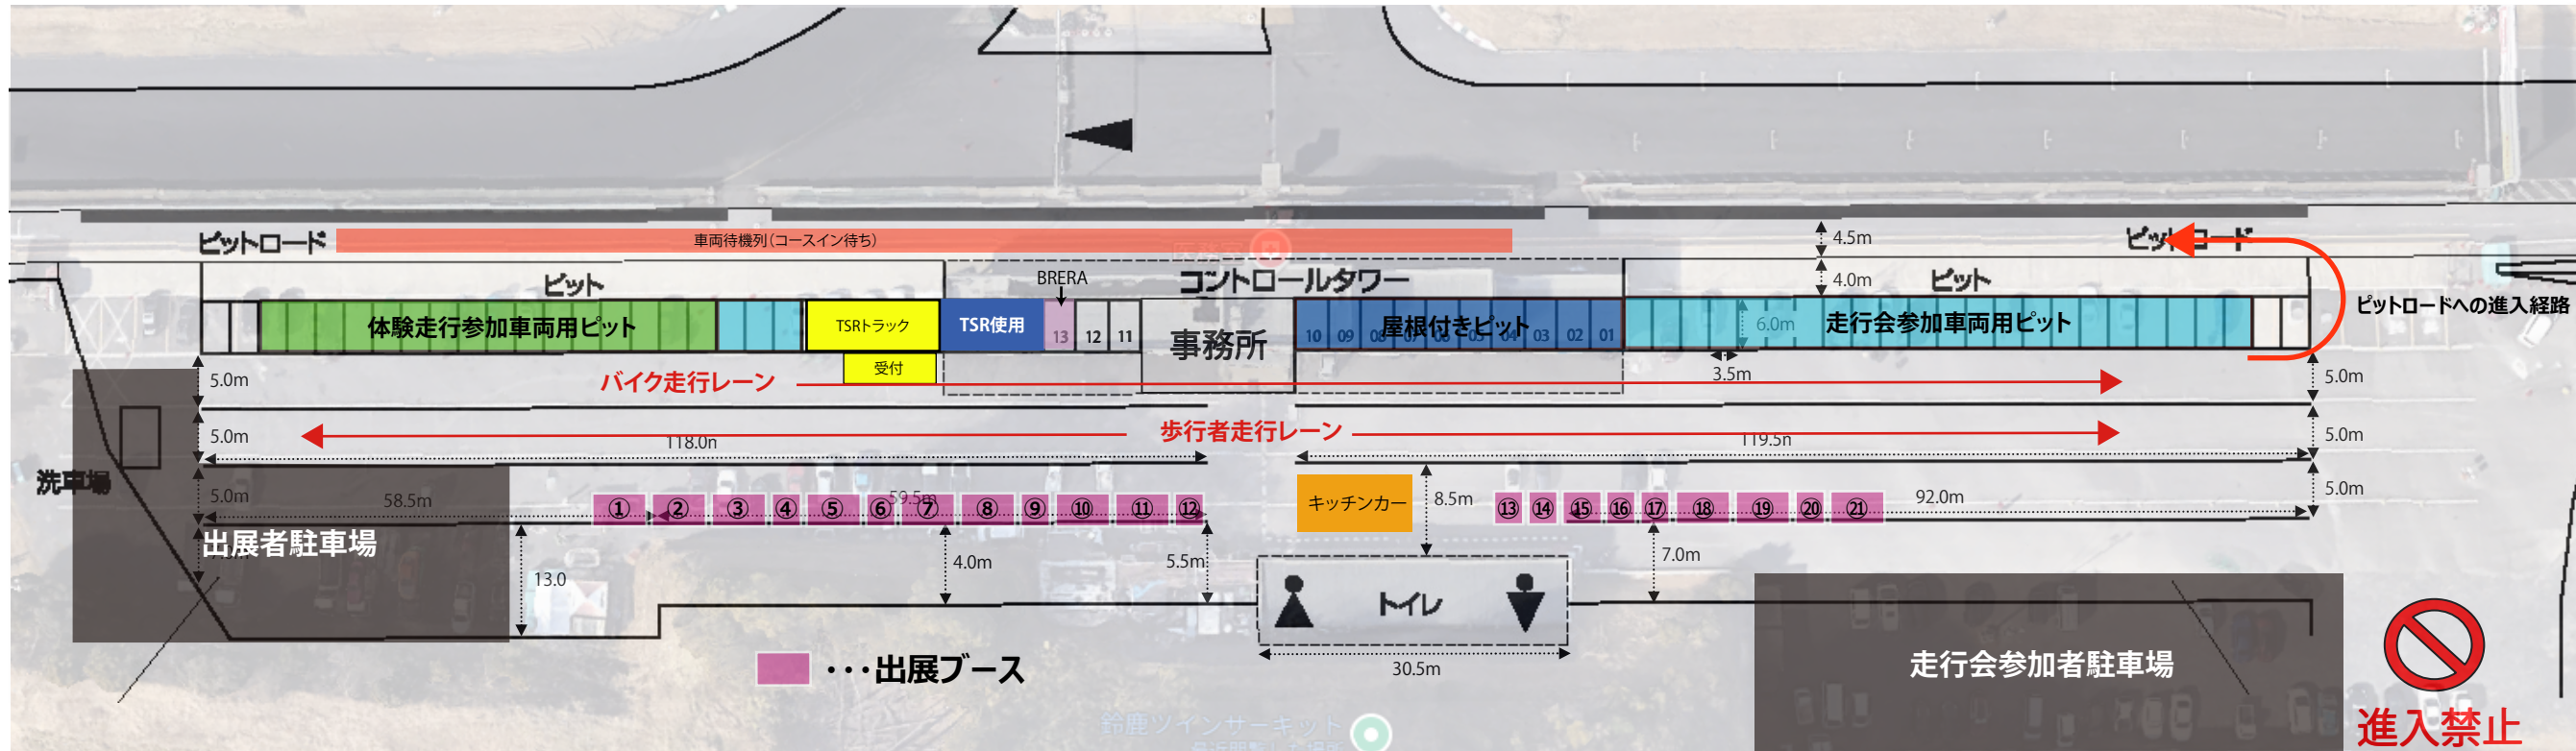

TSR TRACK DAY ピット・パドックご案内

出展ブースレイアウト

- | | |
|------------------|-----------------|
| ① Dreamサーキットロード店 | ⑬ EIGHT |
| ② 南海部品 | ⑭ 谷尾商会 |
| ③ KOOD | ⑮ オージーケーカブト |
| ④ ACTIVE | ⑯ サインハウス |
| ⑤ delight | ⑰ エッチングファクトリー |
| ⑥ グリップ商事 | ⑱ HRS |
| ⑦ アクリポイント | ⑲ モトパレス |
| ⑧ アールズ・ギア | ⑳ はっぴいえんどプロジェクト |
| ⑨ MOTUL | ㉑ スクーデリアオクムラ |
| ⑩ プリヂストーン | |
| ⑪ RSタイチ | |
| ⑫ ギルドデザイン | |